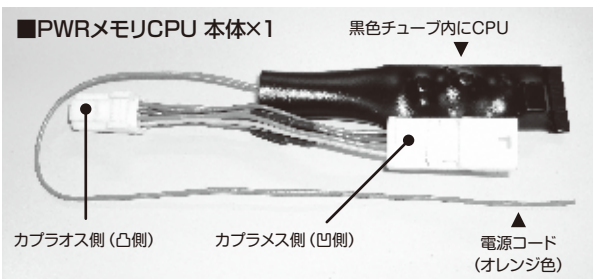

本製品は、トヨタ プリウス (ZVW30系)、プリウスPHV (ZVW35系)の「PWR MODE」ボタンを押したことを記憶する製品です。

本製品を正しく使用いただくために、この取扱い説明書 (以下、本書とする)をよくお読みくださるよう、お願い申し上げます。また、本書は本製品を使用する際、すぐに取り出せる場所に保管して下さるよう、お願い申し上げます。

適合車両以外の取付けはできません。適合車両以外には使用しないで下さい。

本製品を他のお客様にお譲りになる際は、本書もあわせてお譲りくださるよう、お願い申し上げます。

本製品は日本国内での使用を目的に設計されていますので、海外では使用しないでください。

※本書でいう「使用」とは、「取付け」や「取扱い」を指します。

安全上の注意

本製品を安全にご使用いただくため、ご使用前に「安全上の注意」をよくお読みください。

警告

●弊社指定の方法以外で使用しない

本製品を、本書記載以外の方法で使用した場合は事故を誘発したり、火災や感電、故障の原因になることがあります。その際に生じた損害や損失に対する補償には一切応じられません。

●必ずバッテリーのマイナス端子を外してから配線作業を行う

バッテリーが接続されたままの状態では配線作業を行うと、火災や感電、故障の原因になることがあります。その際に生じた損害や損失に対する補償には一切応じられません。

●12V車以外には取り付けしない

本製品は12V車専用です。12V車以外の車両に使用すると、火災や故障の原因になります。

●分解や改造、修理を行わない

お客様による分解や改造、修理はおやめください。事故を誘発したり、火災や破損の原因になる場合があります。

注意

●水気のある場所、湿気の多い場所で使用しない

作動不良を起こしたり、火災や故障の原因になることがあります。

●車両の高温部や可動部にハーネスを取り回さない

作動不良を起こしたり、火災や故障の原因となる場合があります。

●異常が見られたら使用を中止する

煙が出ている、異臭がする等の異常が見られた場合はただちに使用を中止し、本書裏表紙記載のお問い合わせ先までご連絡ください。

仕様および動作環境

- ●電源：直流(DC) 10～16[V] バッテリー電圧が12[V]の車両。
- ●周囲温度：-20～70[°C] 結露なきこと。直射日光が当たらないこと。

必要な道具類

- ●パネル外し工具 (モールドイングリムバー) ●ペンチやプライヤーなど

適合車種

平成27年4月1日現在

メーカー	車種名	車両型式	年式
トヨタ	プリウス	ZVW30系	平成21年05月～
トヨタ	プリウスPHV	ZVW35系	平成24年01月～

※車両型式は、車検証(自動車検査証)の「型式」をご確認ください。
※年式は、車検証(自動車検査証)の「初度登録年月」をご確認ください。

セット内容

※セット内容が全て揃っているか、ご確認ください。

■エレクトロタップ×1

■取扱い説明書(本紙)×1枚

おしらせ

●本製品と合わせて使用できるスロットルコントローラ2アイテムをご紹介します。

ハイブリッドカーをスポーツカーに

もはや排気量がUPしたかのような加速感!!

インテリジェンス クルーズコントロール搭載の多機能スロコン! 車側の「PWR MODE」ボタンなどと連動する新発想のスロットルコントローラにより、気持ちの良い加速を行い、その後グライダーモードにより疑似ニュートラル状態で惰性走行を行うことで、更なる燃費向上を実現!! また、エンジン回転数、スロットル開度、グライダー率などのデータも表示するエコグライダー GT+ です。

走る楽しさと燃費向上を同時に味わう!

車側の「PWR MODE」ボタンなどと連動する新発想のスロットルコントローラにより、気持ちの良い加速を行い、その後グライダーモードにより疑似ニュートラル状態で惰性走行を行うことで、更なる燃費向上を実現!! 走りに徹した機能に絞り込み、お求めやすい価格のエコグライダー GT です。

※「保証書」は、上の点線に沿って切取の大切に保管ください。

切取り線

【保証規定】

2015年5月29日発行

1. 保証期間内に、正常な使用状態において、製造上または部品、材質の欠陥が原因で異常が発生した場合は、弊社の責任において保証致します。
2. 保証期間内に異常が発生し、検査が必要となった場合、本保証書をご提示の上、お買い上げの販売店にご依頼ください。
3. 検査ご依頼時の脱着作業費、それらに伴う交通費及び送料等の諸経費は、お客様のご負担となります。また、検査や保証修理等での自動車を使用できない期間の不便さを補うために生じた費用や商機逸失等の費用は補償致しません。
4. 下記の事項については保証の対象となりませんのでご注意ください。
   - ① 本保証書のご提示がない場合。
   - ② 本保証書の所定事項の未記入、または字句を書き換えられた場合。
   - ③ 本保証書に記入のお客様と異なる場合。
   - ④ 取付説明書、取扱説明書に記載された内容とは異なる方法で、取り付け、取り扱をした場合、または、他の製品と併用してご使用の場合、及び本製品を改造して取り付けした場合の故障及び損傷。
   - ⑤ ご使用中に生じたキズや塗装などの外観上の変化。
   - ⑥ お買い上げ後の輸送や移動時の落下・衝撃などのお取り扱いが不適当なため生じた故障及び損傷。
   - ⑦ 火災・地震・風水害・落雷その他の天変地異及び公害・盗難・交通事故などの災害による故障及び損傷。
   - ⑧ 故障及び損傷原因が本製品外の他社製品にある場合。
   - ⑨ 消耗品及び付属品。
   - ⑩ カタログや取扱説明書等、弊社印刷物の誤りによる場合。
   - ⑪ 弊社の製品保証規定の改定による場合。
   - ⑫ 上記以外で弊社の責に帰する事ができない原因により生じた故障及び損傷。
5. 本製品に対する保証は、前記の範囲に限られます。本製品の故障に起因する他への影響(エンジントラブルその他の事故一切や、本製品取り付け車両が使用できなかった事による損失等)につきましては一切の責任を負いかねますのであらかじめご了承ください。
6. 本保証書は、日本国内において使用する場合のみ有効です。
   This warranty is valid only in Japan.

【ご注意】

- ① 本製品は、将来、改良などにより予告なく商品仕様など変更する場合があります。
- ② 本保証書は、本保証書に記載された内容により、お客様の法律上の権利を制限するものではありません。
- ③ 本保証書は、いかなる場合においても再発行いたしませんので、紛失なされない様、大切に保管してください。
- ④ 本製品が生産中止などにより、無償・有償に関わらず、保守サービスを終了する場合がございます。
  [販売店様へ]
  お客様へ商品をお渡しする際には、必ず販売日を記入し、貴店名・ご注文・貴店印をご記入ご捺印ください。万一記入漏れがあると保証期間内でも有償となります。

保証書

このたびは弊社製品をお買い上げいただき誠にありがとうございます。この製品は、厳密な検査に合格してお届けしているものです。お客様の正常なご使用状態で万一故障した場合に、この保証書に記載された内容により、修理、交換致します。

※の欄はお客様にご記入ください。(ご記入漏れが御座いますと、保証対象となりません。)

品番 / 品名	EG-1521 PWRメモリCPU(プリウス、プリウスPHV用)		
シリアルナンバー			
お客様記入欄	お名前	※	
	電話番号	※ ( ) -	
	ご住所	※ 〒 -	
保証期間	●お買上げ日より1年間。●ネット販売の場合は商品発送日から1年間。		
ご購入日	年 月 日		
販売店記入欄			

株式会社 ミラリード

●お客様相談センター

URL: <http://eco-glider.com/>

●ミラリード総合 お客様相談センター
TEL.06-6452-4004
〒531-0076 大阪市北区大淀中3-15-8
受付時間:10:00~12:00 13:00~17:00 (平日のみ)

上記URLやQRコードからホームページに入り、ホームページ内のお客様相談センターからお問い合わせください。